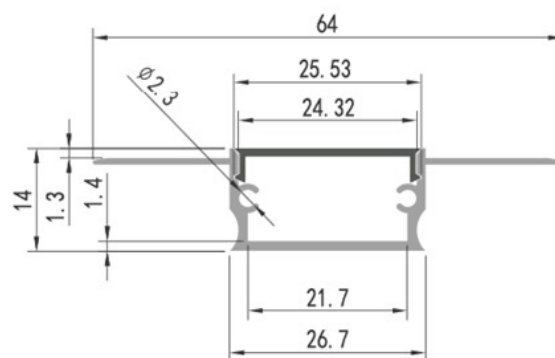

# QBB5P

Q-LINE F1-KIT R2000 W27XH14 AL (PC/WH)

EI-nr: 3034261

## Spesifikasjoner

Monteringstype:	Recessed
Farge:	Aluminium
Dimensjon:	2000x27x14mm
BxH:	W27xH14
Avdekning profiler:	Polycarbonate White