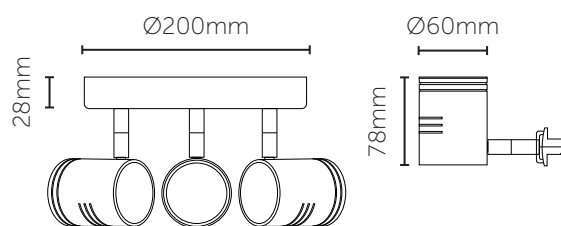

TRIPLO

En lettmontert takarmatur med 3stk justerbare spotter i moderne design. Ingen utvendige skruer, og senterlokket er festet med magnet som enkelt kan taes av ved montering. God plass til kobling gjør denne armaturen til en favoritt blant montørene. Tilpasset takboks og åpen kabel. Et godt alternativ til andre Rondell armaturer.

Farge	Lysstyrke	Fargetemperatur	Fargegjengivelse	Lysspredning	Effekt	Dimming	Levetid	El-nr.
Hvit	400lm	2700k	Ra90	36°	5W	Faseavsnitt	50000t [L80B10] Ta25°C	32 010 89
Sort	400lm	2700k	Ra90	36°	5W	Faseavsnitt	50000t [L80B10] Ta25°C	32 010 90

* Spesifikasjoner er per lyskilde.

RoHS

230V

IP
20

SELV

MacA2