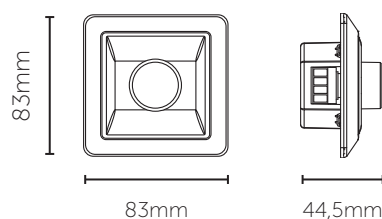

# DALI DIM

DALI DIM kan brukes til dimming av DALI-komponenter. Produktet har innebygget strømforsyning og kan styre opp til 26 DALI enheter. Via dip switch kan du sette 64 adresser(0-63) 16 gruppeadresser(0-15 og broadcast adresser). Monteres i standard veggboкс eller påveggssramme.

Tilgjengelig tilvalg. Se tabell.

Farge	Type	Dimmeområde	Utførelse	Effekt	Dimming	El-nr.
Hvit	1 Pol	1-100%	Trykk/Vridimmer	10-350W (180W LED)	Dali	14 079 05
Front Sort	Front Alu	Front Exxact hvit	Front Jussi hvit	Front Etman Ice hvit		
El-nr.: 14 079 06	El-nr.: 14 079 10	El-nr.: 14 079 14	El-nr.: 14 000 55	El-nr.: 14 003 66		