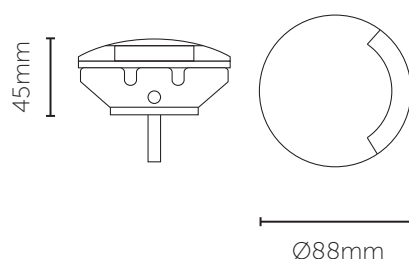

# IRIS

Utendørs armatur for nedfelling i bakken eller vegg. En armatur med lite blending som kan brukes som markeringslys. Den kommer i syrefast 316 stål og er meget robust. Armaturen kommer med 3m ledning og er beregnet for seriekobling via 350mA LED-driver. IRIS er dimbar og vandalsikker IK10.

Velg tilbehør i tabellen under.

Farge	Lysstyrke	Fargetemperatur	Fargegjengivelse	Lysspredning	Effekt	Dimming	Levetid	El-nr.
Syrefast Stål 316L	10lm	3000K	Ra>80	180°	3W	Faseavsnitt	50000t (L70) Ta50°C	31 000 58
Tilbehør				IP	Effekt	Dimming	El-nr.	
Installasjonsrør 70mm				--	--	--	12 001 09	
LED-driver 4W 350mA				IP65	4W	Faseavsnitt	66 002 73	
LED-driver 12W 350mA				IP65	12W	Faseavsnitt	66 002 74	
LED-driver 20W 350mA				IP20	20W	Faseavsnitt	66 002 75	

RoHS

230V

IP  
68

IK-Klasse  
**10**

SELV

MacA2

Installasjonsrør 70mm