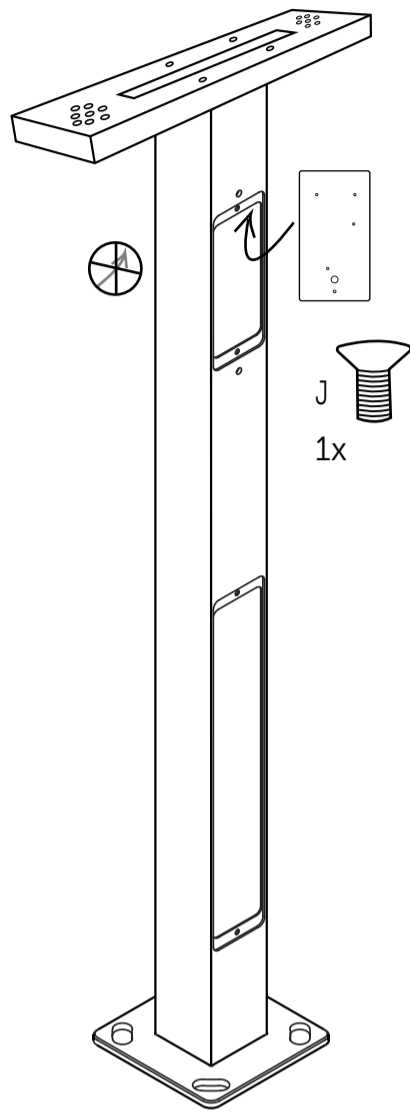

Onepole®

Monteringsanvisning

Skruer til blindlokk
M 5 X 10

Skruer til brakett
M 6 X 16

Skruer til lader
M 5 X 8

Skruer til tak
M 6 X 20

Jording

Skruer til bunnlokk
M 5 X 10

Skruer til General lighting
M 4 X 8

Mutter til lysbrakett
Ø 10mm

Skruer til stålplate driver
M 5 X 10

Skruer til Numero mini pole top
M 6 X 140

1

2

3

4