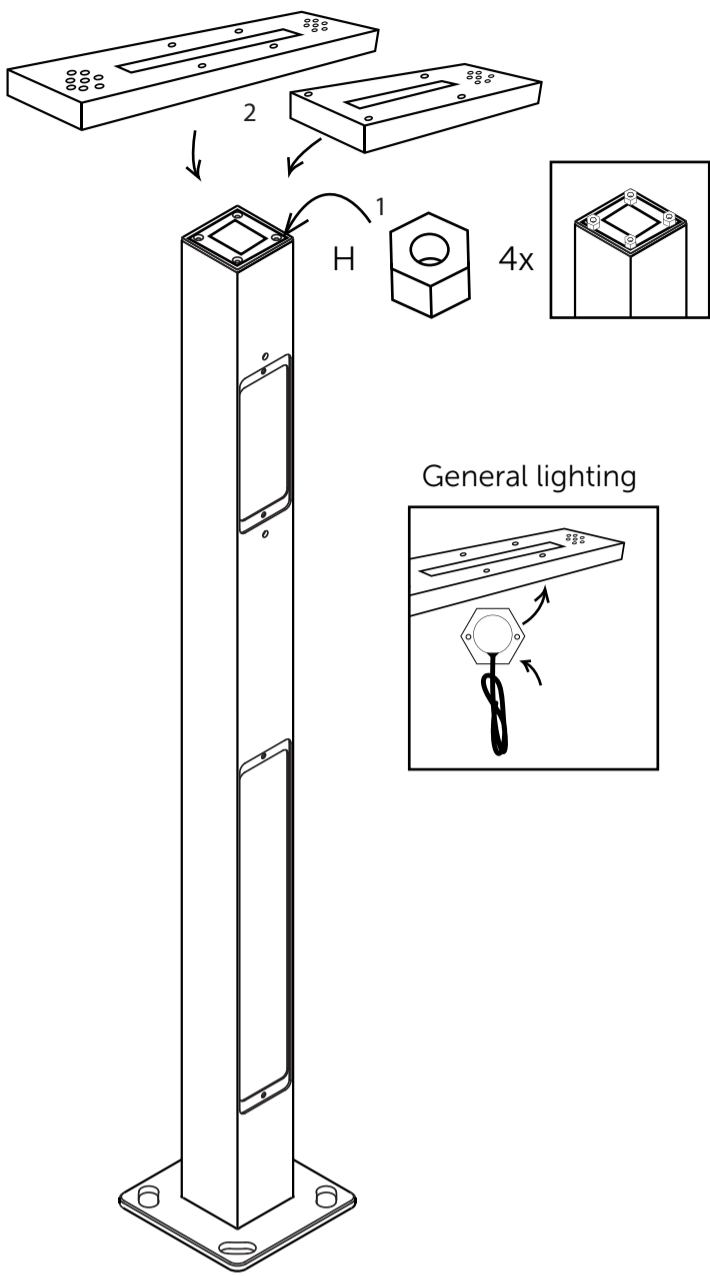

Skruer til General lighting
M 4 X 8

Mutter til lysbrakett
Ø 10mm

Skruer til stålplate driver
M 5 X 10

Skruer til Numero mini pole top
M 6 X 140

1

2

3

4