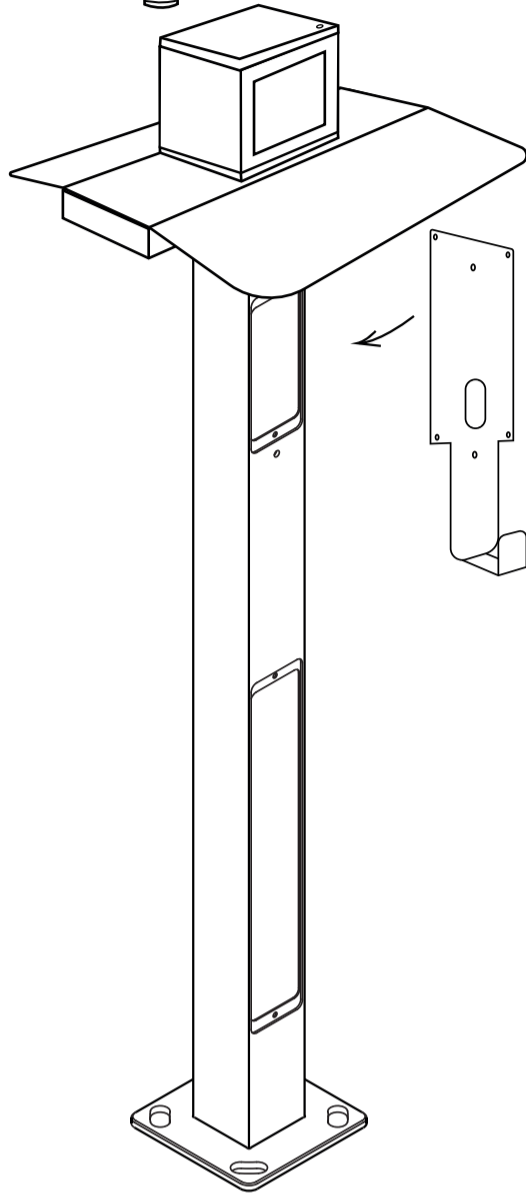

7

A 2x

8

B 2x

9

C 4x

10

11

F 2x

12