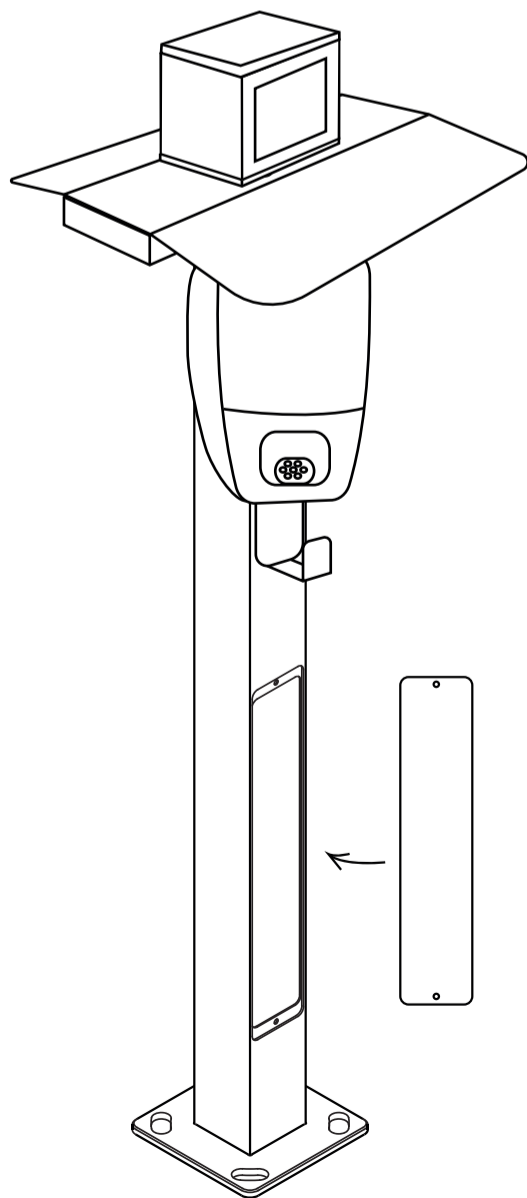

7

A 2x

8

B 2x

9

C 4x

10

11

F 2x

12