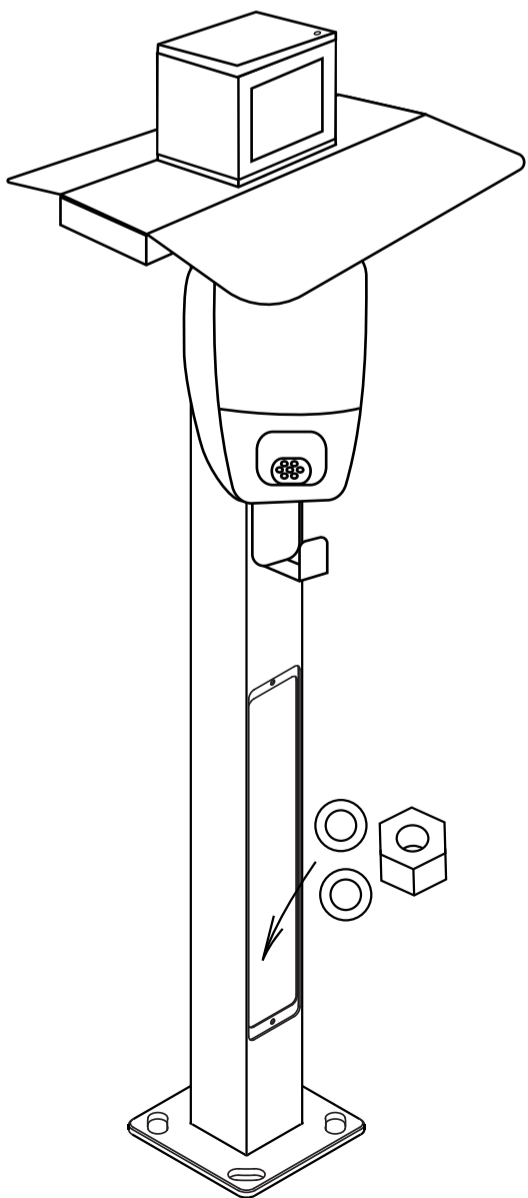

7

A 2x

8

B 2x

9

C 4x

10

11

F 2x

12