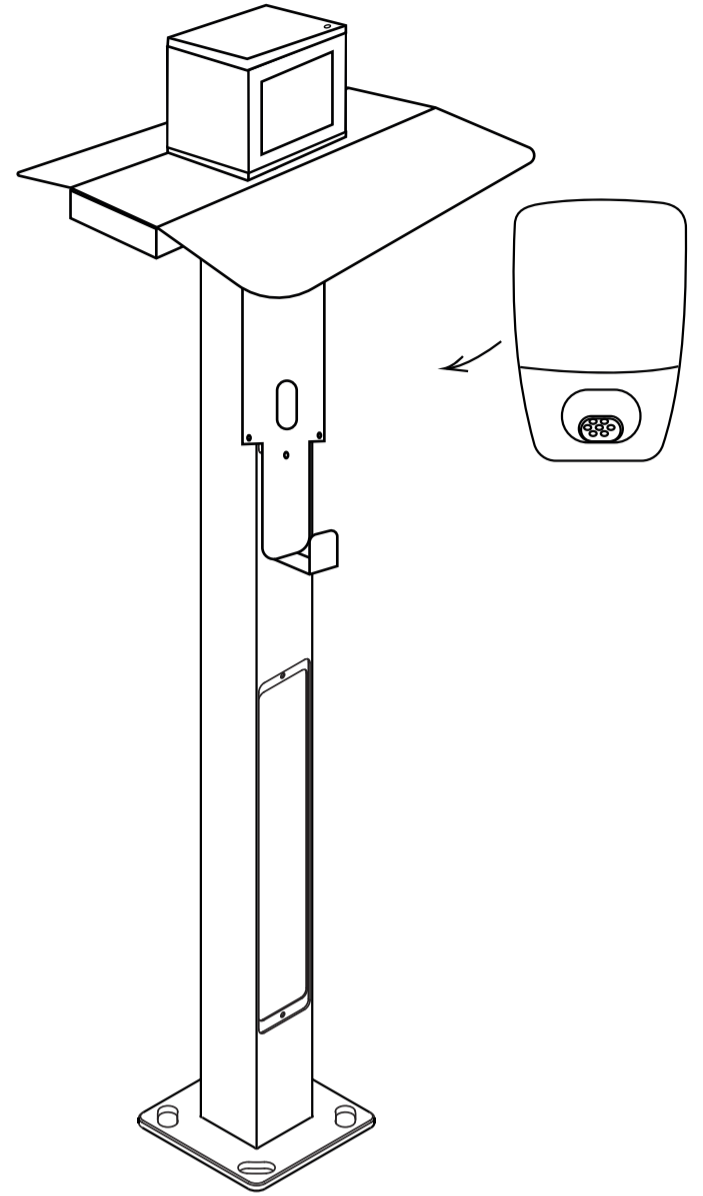

7

A 2x

8

B 2x

9

C 4x

10

11

F 2x

12