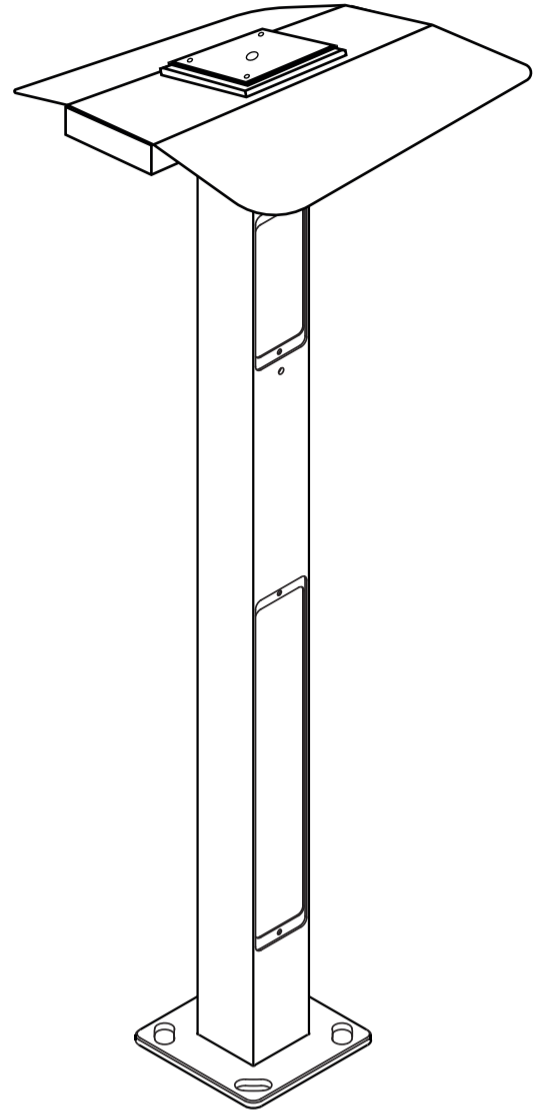

Onepole®

Monteringsanvisning

Skruer til blindlokk
M 5 X 10

Skruer til brakett
M 6 X 16

Skruer til lader
M 5 X 8

Skruer til tak
M 6 X 20

Jording

Skruer til bunnlokk
M 5 X 10

Skruer til General lighting
M 4 X 8

Mutter til lysbrakett
Ø 10mm

Skruer til stålplate driver
M 5 X 10

Skruer til Numero mini pole top
M 6 X 140

1

2

3

4