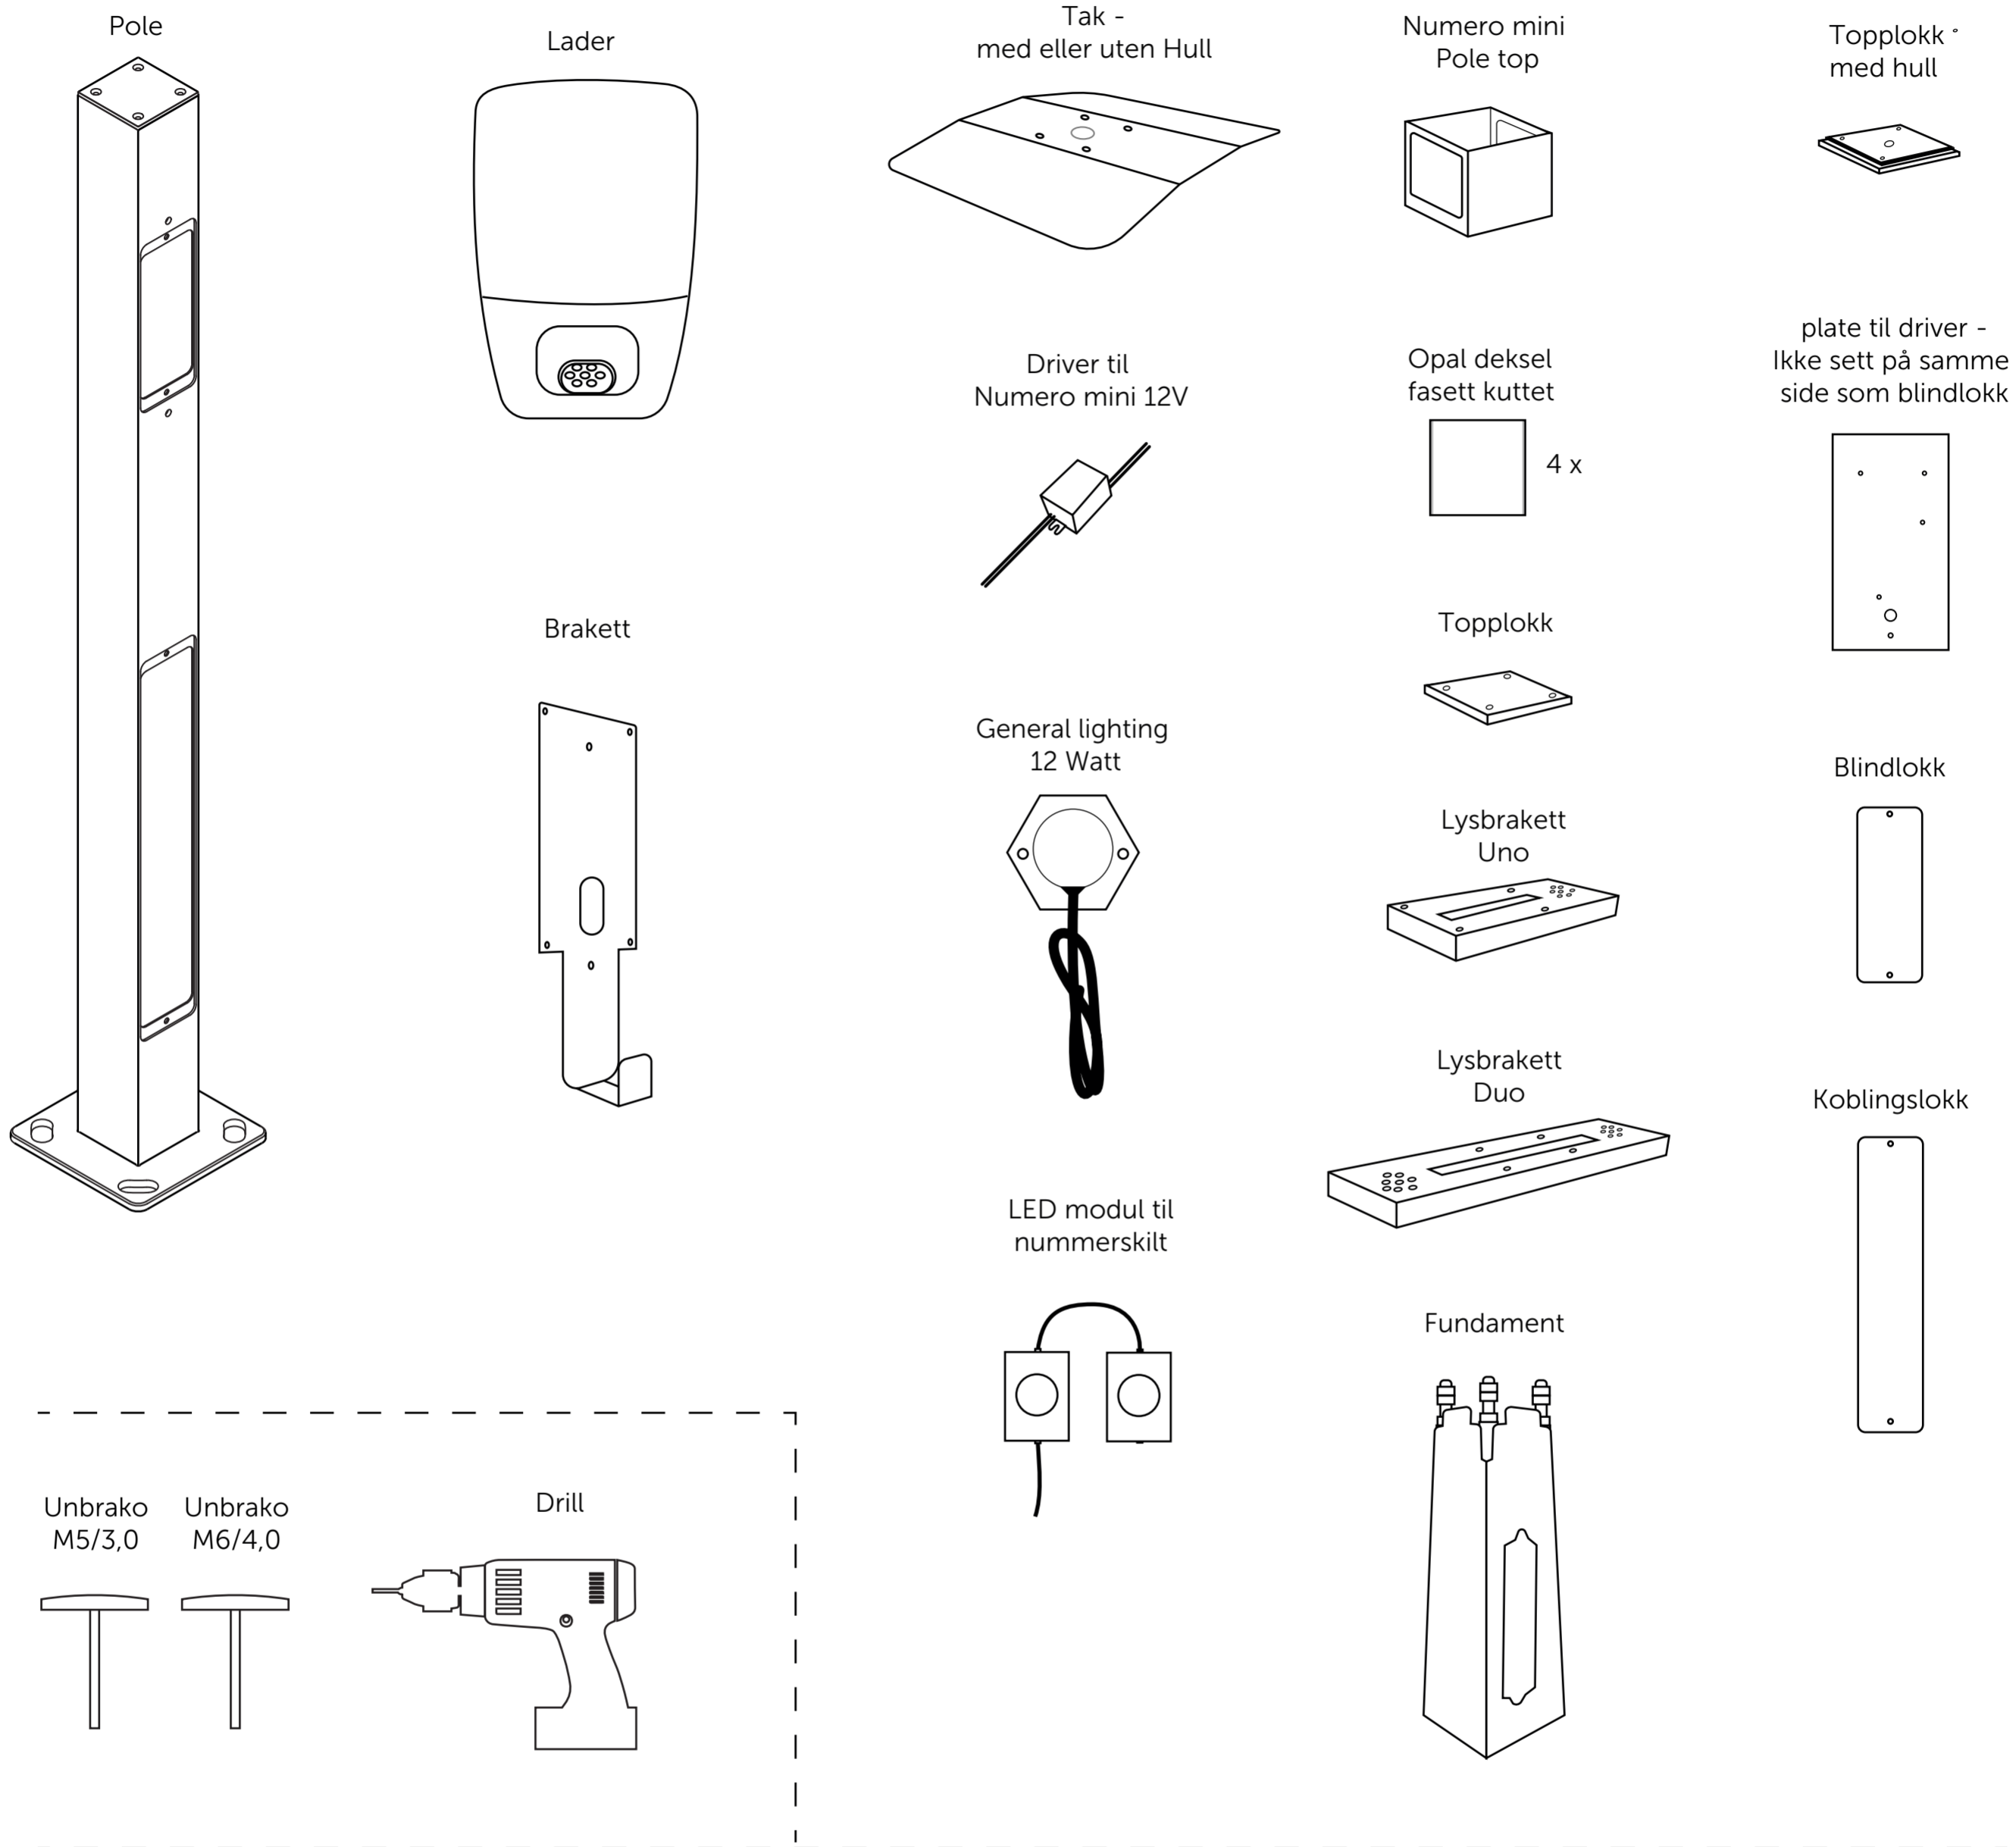

Onepole®

Monteringsanvisning

Skruer til blindlokk
M 5 X 10

Skruer til brakett
M 6 X 16

Skruer til lader
M 5 X 8

Skruer til tak
M 6 X 20

Jording

Skruer til bunnlokk
M 5 X 10

Skruer til General lighting
M 4 X 8

Mutter til lysbrakett
Ø 10mm

Skruer til stålplate driver
M 5 X 10

Skruer til Numero mini pole top
M 6 X 140

1

2

3

4