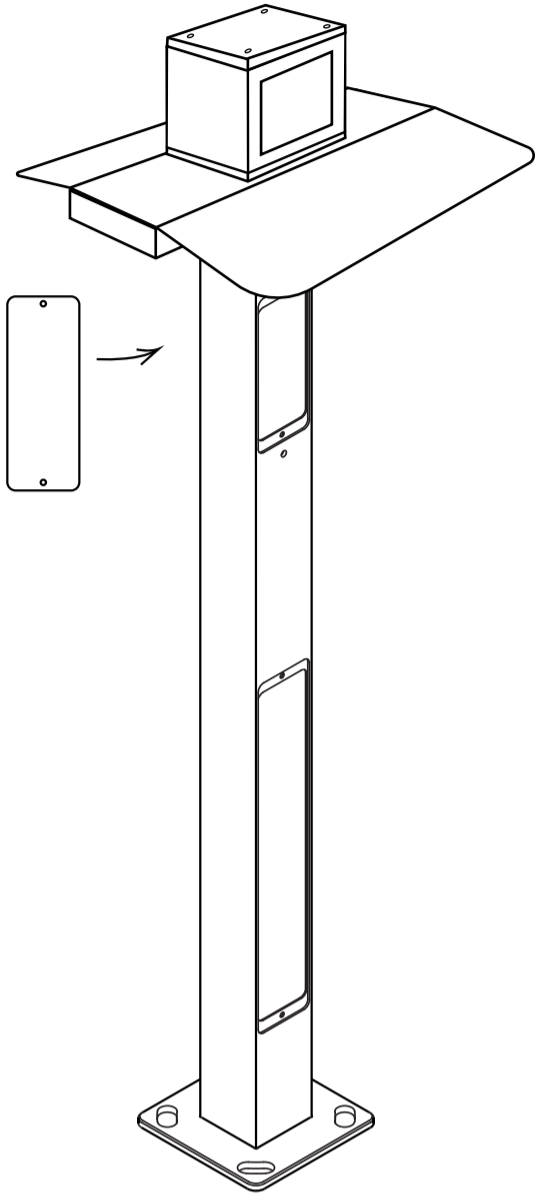

7

A 2x

8

B 2x

9

C 4x

10

11

F 2x

12