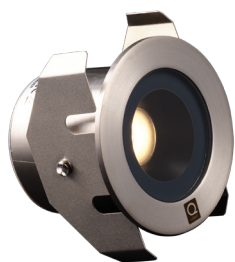

LILY

LILY er en utendørs armatur for nedfelling i bakken. En opplyst armatur med svært lite blending. Den leveres i syrefast 316 stål og er meget robust. Armaturen kommer med 3m ledning og er beregnet for seriekobling via 350mA LED-driver. LILY er dimbar og vandalsikker IK10. Tetthet IP68 gjør at den egner seg i våte og værharde miljøer.

Velg tilbehør i tabellen under.

Farge	Lysstyrke	Fargetemperatur	Fargegjengivelse	Lysspredning	Effekt	Dimming	Levetid	El-nr.
Syrefast Stål 316L	100lm	3000K	Ra>80	60°	1W	Faseavsnitt	50000t [L70] Ta50°C	31 000 56
Tilbehør				IP	Effekt	Dimming	El-nr.	
Installasjonsrør 55mm				--	--	--	12 001 08	
LED-driver 4W 350mA				IP65	4W	Faseavsnitt	66 002 73	
LED-driver 12W 350mA				IP65	12W	Faseavsnitt	66 002 74	
LED-driver 20W 350mA				IP20	20W	Faseavsnitt	66 002 75	

RoHS

230V

IP
68

IK-Klasse
10

SELV

MacA2

Installasjonsrør 55mm