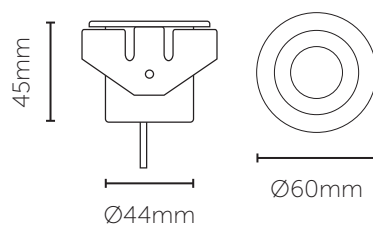

LILY

LILY er en utendørs armatur for nedfelling i bakken. En opplyst armatur med svært lite blending. Den leveres i syrefast 316 stål og er meget robust. Armaturen kommer med 3m ledning og er beregnet for seriekobling via 350mA LED-driver. LILY er dimbar og vandalsikker IK10. Tetthet IP68 gjør at den egner seg i våte og værharde miljøer.

Velg tilbehør i tabellen under.

Farge	Lysstyrke	Fargetemperatur	Fargegjengivelse	Lysspredning	Effekt	Dimming	Levetid	El-nr.
Syrefast Stål 316L	100lm	3000K	Ra>80	60°	1W	Faseavsnitt	50000t [L70] Ta50°C	31 000 56
Tilbehør				IP	Effekt	Dimming	El-nr.	
Installasjonsrør 55mm				--	--	--	12 001 08	
LED-driver 4W 350mA				IP65	4W	Faseavsnitt	66 002 73	
LED-driver 12W 350mA				IP65	12W	Faseavsnitt	66 002 74	
LED-driver 20W 350mA				IP20	20W	Faseavsnitt	66 002 75	

RoHS

230V

IP
68

IK-Klasse
10

SELV

MacA2

Installasjonsrør 55mm