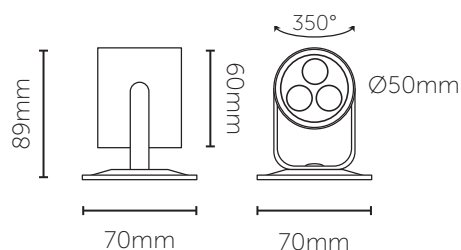

FIOL

FIOL er en utendørs armatur for montasje på bakken eller vegg. En justerbar armatur med brakett. Den kommer i syrefast 316 stål og er meget robust. Armaturen kommer med 3m ledning og er beregnet for seriekobling via 350mA LED-driver. FIOL er dimbar og vandalsikker IK10.

Velg tilbehør i tabellen under.

Farge	Lysstyrke	Fargetemperatur	Fargegjengivelse	Lysspredning	Effekt	Dimming	Levetid	El-nr.
Syrefast stål 316	300lm	3000K	Ra>80	60°	3W	Faseavsnitt	50000t [L70] Ta50°C	31 000 59
Syrefast stål 316	300lm	RGB	NA	60°	3W	Faseavsnitt	50000t [L70] Ta50°C	31 001 89
Tilbehør				IP	Effekt	Dimming		El-nr.
LED-driver 4W 350mA				IP65	4W	Faseavsnitt		66 002 73
LED-driver 12W 350mA				IP65	12W	Faseavsnitt		66 002 74
LED-driver 20W 350mA				IP20	20W	Faseavsnitt		66 002 75