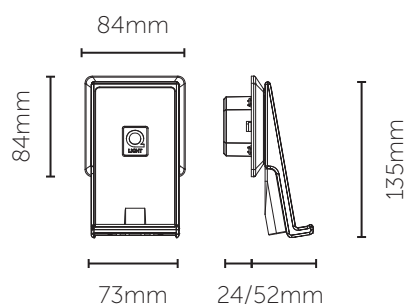

# QIWALL

Trådløs telefonlader med Qi teknologi for montering i standard veggboкс. Denne geniale telefonladeren er designet for å gi rask og smart tilgang til lading, samtidig som telefonen ligger lett tilgjengelig. Lad telefon ved sengen i kombinasjon med leselampen vår Touch Lamp. Veggmontert lader gjør at telefonen ikke opptar unødvendig plass på benken og nattbordet. QiWall har også 2xUSB (USB-A + USB-C) 3A for lading med kabel i tillegg.

Produktet er EU patentert og designet av oss i Q-Light.

Farge	Effekt	Uttak	El-nr.
Hvit	10 W	USB-A (3A), USB-C (3A)	15 151 51
Sort	10 W	USB-A (3A), USB-C (3A)	15 151 52