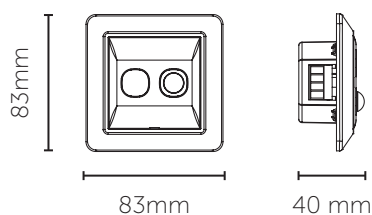

Tilgjengelig tilvalg. Se tabell.

Farge	Type	Dimmeområde	Utførelse	Effekt	Dimming	El-nr.
Hvit	1 Pol	1-100%	Touch/sensordimmer	2-350W	Faseavsnitt	14 079 03
	Front Sort				Front Alu	
	El-nr.: 14 079 09				El-nr.: 14 079 13	