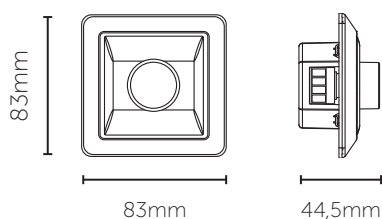

Tilgjengelig tilvalg. Se tabell.

Farge	Type	Dimmeområde	Utførelse	Effekt	Dimming	El-nr.
Hvit	1 Pol	1-100%	Trykk/Vridimmer	10-350W(180W LED)	Faseavsnitt	14 079 00
Hvit	2 Pol	1-100%	Trykk/Vridimmer	10-350W(180W LED)	Faseavsnitt	14 000 91
Front Sort	Front Alu	Front Exxact hvit	Front Jussi hvit	Front Etman Ice hvit		
El-nr.: 14 079 06	El-nr.: 14 079 10	El-nr.: 14 079 14	El-nr.: 14 000 55	El-nr.: 14 003 66		