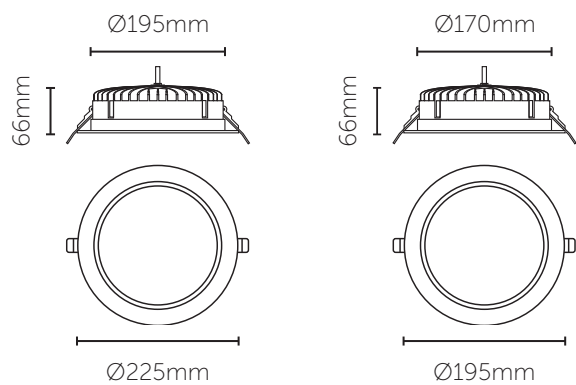

Velg tilbehør i tabellen under.

Diameter	Farge	Lysstyrke	Fargetemperatur	Fargegjengivelse	Lysspredning	Effekt	Dimming	Levetid	El-nr.
Ø195	Hvit	1450,1680/2100,2400lm	DUO 3000/4000K	Ra>80	120°	14W/20W	Ja	50000t [L80B10] Ta25°C	32 009 36
Ø195	Sort	1450,1680/2100,2400lm	DUO 3000/4000K	Ra>80	120°	14W/20W	Ja	50000t [L80B10] Ta25°C	32 009 37
Ø225	Hvit	2420,2760/3360,3840lm	DUO 3000/4000K	Ra>80	120°	23W/32W	Ja	50000t [L80B10] Ta25°C	32 009 38
Ø225	Sort	2420,2760/3360,3840lm	DUO 3000/4000K	Ra>80	120°	23W/32W	Ja	50000t [L80B10] Ta25°C	32 009 39
Ø195 - Non dim driver - w/3pol WAGO		Ø195 - Triac dim driver - w/3pol WAGO	Ø195 - DALI dim driver - w/5pol WAGO		Ø225 - Non dim driver - w/3pol WAGO	Ø225 - Triac dim driver - w/3pol WAGO	Ø225 - DALI dim driver - w/5pol WAGO		
66 006 11		66 006 12	66 006 13		66 006 14	66 006 15	66 006 16		

RoHS

230V

IP 54

MacA3

14, 20W  
23, 32W

3000K  
4000K

Ø170/Ø195mm