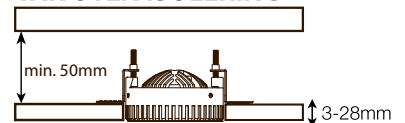

TAK UTEN ISOLERING