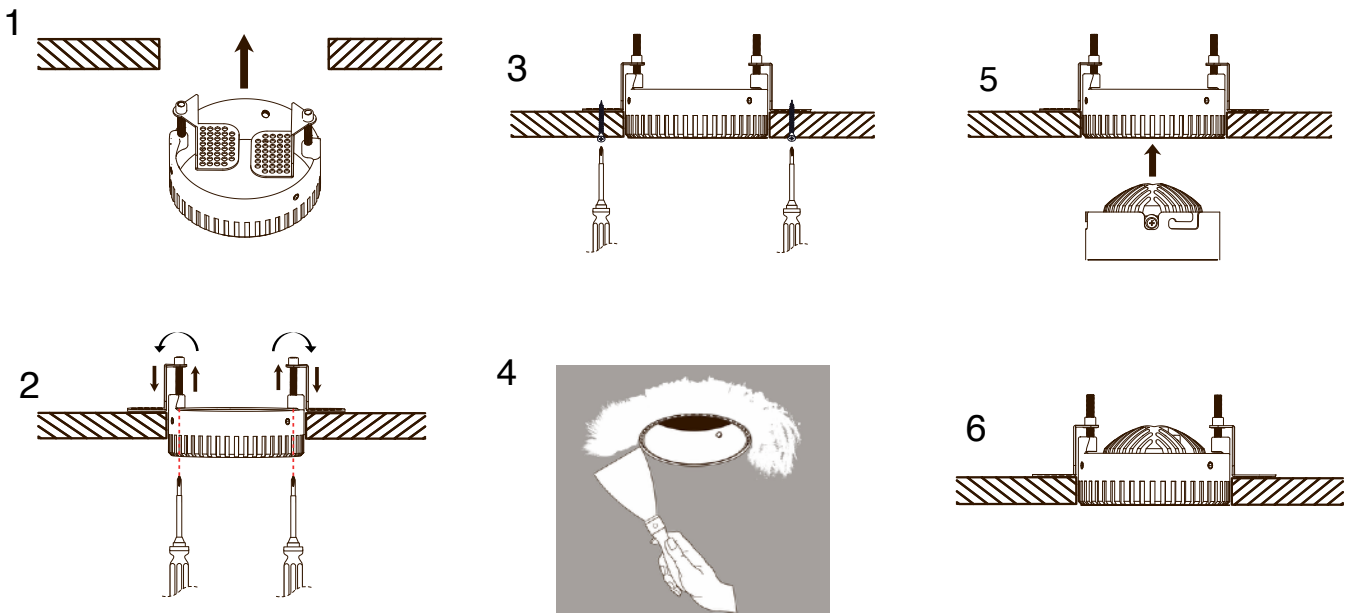

EYEBALL® TRIMLESS

PREMIUM DOWNLIGHT

Montering

NB! Vennligst følg denne bruksanvisningen nøye, og oppbevar den for fremtidig referanse. Denne lampen bør kun installeres av en autorisert elektriker. **Sørg for at strømmen er frakoblet før du skal utføre installasjon eller vedlikehold.**

- LED driver plasseres lengst mulig vekk fra downlight i downlightkassen.
- LED driver tilkobles ved hjelp av 1,5 til 2,5mm² flerleder kabel.
- Hvis du installerer downlight i et isolert tak **MÅ** det brukes downlightkasse.

Advarsel:

Du må aldri regulere strømmen på sekundærsiden. Dette kan skade LED enheten. Det er viktig å ikke koble fra LED downlight fra driver med spenning på anlegget. Dette kan skade LED enheten.

TAK UTEN ISOLERING