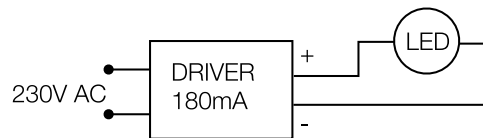

EYEBALL® TRIMLESS

PREMIUM DOWNLIGHT

Montering

NB! Vennligst følg denne bruksanvisningen nøye, og oppbevar den for fremtidig referanse. Denne lampen bør kun installeres av en autorisert elektriker. **Sørg for at strømmen er frakoblet før du skal utføre installasjon eller vedlikehold.**

- LED driver plasseres lengst mulig vekk fra downlight i downlightkassen.
- LED driver tilkobles ved hjelp av 1,5 til 2,5mm² flerleder kabel.
- Hvis du installerer downlight i et isolert tak **MÅ** det brukes downlightkasse.

Advarsel:

Du må aldri regulere strømmen på sekundærsiden. Dette kan skade LED enheten. Det er viktig å ikke koble fra LED downlight fra driver med spenning på anlegget. Dette kan skade LED enheten.

TAK UTEN ISOLERING