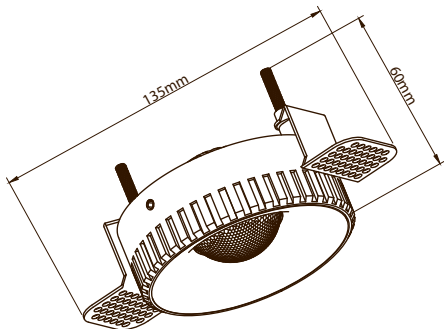

EYEBALL® TRIMLESS

PREMIUM DOWNLIGHT

Montering

NB! Vennligst følg denne bruksanvisningen nøye, og oppbevar den for fremtidig referanse. Denne lampen bør kun installeres av en autorisert elektriker. **Sørg for at strømmen er frakoblet før du skal utføre installasjon eller vedlikehold.**

- LED driver plasseres lengst mulig vekk fra downlight i downlightkassen.
- LED driver tilkobles ved hjelp av 1,5 til 2,5mm² flerleder kabel.
- Hvis du installerer downlight i et isolert tak **MÅ** det brukes downlightkasse.