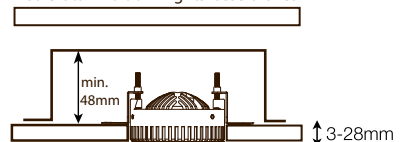

- LED driver plasseres lengst mulig vekk fra downlight i downlightkassen.
- LED driver tilkobles ved hjelp av 1,5 til 2,5mm² flerleder kabel.
- Hvis du installerer downlight i et isolert tak **MÅ** det brukes downlightkasse.

Advarsel:

Du må aldri regulere strømmen på sekundærsiden. Dette kan skade LED enheten. Det er viktig å ikke koble fra LED downlight fra driver med spenning på anlegget. Dette kan skade LED enheten.

TAK UTEN ISOLERING

ISOLERT TAK

I isolert tak må downlightskasse brukes

PRODUKTNAVN	OVERFLATE	EFFEKT	LYSMENGDE	FARGETEMPERATUR	EL.NR	EAN nummer
EYEBALL® TRIMLESS	SORT	7W	600lm	2700K	3200911	7090037700458