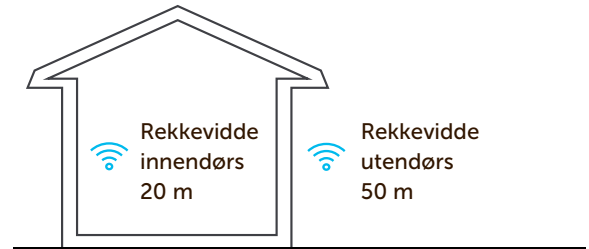

Produktegenskaper

- -12V og 24V inngang og utgang.
- -Kraftig mesh-nettverk-teknologi, ingen «gateway» trengs.
- -Mulighet for gruppering av flere lamper
- -Bruker timer til å slå av lys på forhåndsbestemte tider.
- -Støtter IOS eller Android smart enheter for trådløs kontroll.
- -De fleste lysprodukter og elektriske apparater kan skrues av og på.

Tekniske data

Spenning	220-240~50/60Hz
Utgangsstrøm	3A
Maks belastning	72W
Dimmerområde	1%-100%
Fargetemperatur	2700-6500K
Kommunikasjon	Bluetooth 4.1
Frekvens	2.4GHz
Maks rekkevidde	20m
Omgivelsestemperatur	-20-50°C
Mål	116x42x18mm

Manuell betjening

- AV/PÅ vil tilbake stille enheten
- Andre funksjoner styres via app

APP nedlasting

Søk «AcTEC» i app store eller Google play.
Last ned «AcTEC BLE»-appen.

NB! Vennligst følg denne bruksanvisningen nøye, og oppbevar den for fremtidig referanse. Dette produktet bør kun installeres av en autorisert elektriker. Sørg for at strømmen er frakoblet før du skal utføre installasjon eller vedlikehold.

Rekkevidde