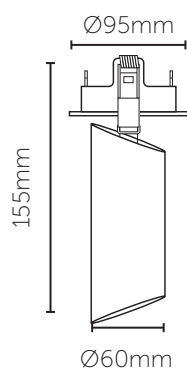

147x52x37mm

Farge	Lysstyrke	Fargetemperatur	Fargegjengivelse	Lysspredning	Effekt	Dimming	Levetid	El-nr.
Hvit	730-680lm	2700K	Ra97	20-43°	11W	Faseavsnitt	50000t (L80B20) Ta25°C	32 011 53
Sort	640-580lm	2700K	Ra97	20-43°	11W	Faseavsnitt	50000t (L80B20) Ta25°C	32 011 54
Hvit	750-700lm	3000K	Ra97	20-43°	11W	Faseavsnitt	50000t (L80B20) Ta25°C	32 011 55
Sort	660-600lm	3000K	Ra97	20-43°	11W	Faseavsnitt	50000t (L80B20) Ta25°C	32 011 56

RoHS

230V

IP  
20

SELV

MacA2

Ø83mm