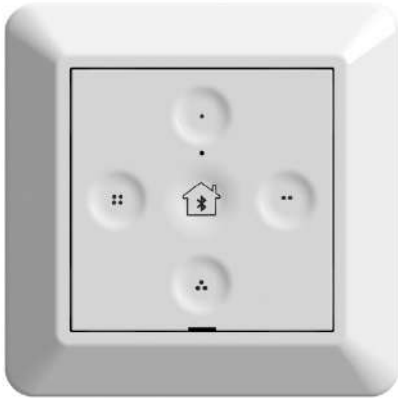

SMART REMOTE RS16

El-nr.: 1400508

Smart Remote RS16 er en batteridreven trådløs bryter med innebygd Bluetooth-enhet som kommuniserer trådløst via smarttelefon og APP. Dette er modellen for de som ønsker innfelling i veggboкс og evt i ett RS16 rammesystem. Bryteren innehar 4 knapper som gir mulighet for å styre opptil 4 ulike scenarior. Her kan man legge til flere dimmere og pucker fra vår smart home serie på ønsket knapp. Man kan også plassere denne som en hovedbryter ved inngangsdøren. Batteri levetid er estimert til 50000 trykk.