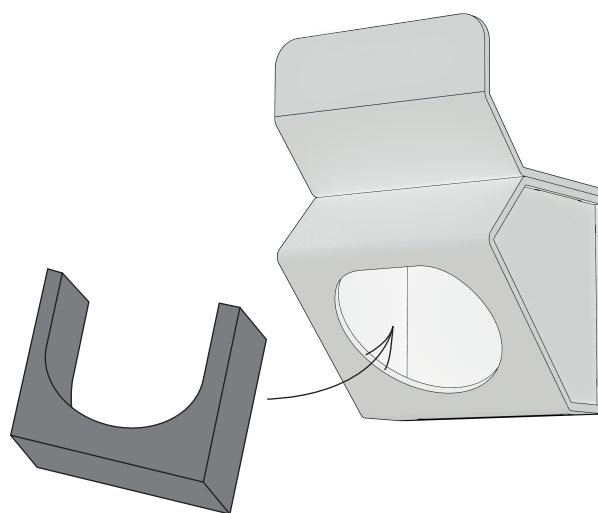

## SKUMPLAST

For at ladepluggen skal sitte bedre i pluggholderen, leverer vi et stykke skumplast som monteres enkelt på innsiden av åpningen. Den har en form som strammer inn festet så pluggen sitter bedre.

1.

2. Skumplasten monteres enkelt på innsiden av pluggholderen

3.

4.