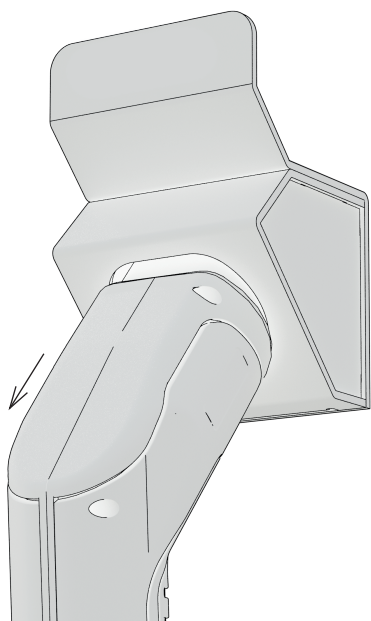

# CLIFF

## SKUMPLAST

For at ladepluggen skal sitte bedre i pluggholderen, leverer vi et stykke skumplast som monteres enkelt på innsiden av åpningen. Den har en form som strammer inn festet så pluggen sitter bedre.

1.

2. Skumplasten monteres enkelt på innsiden av pluggholderen

3.

4.