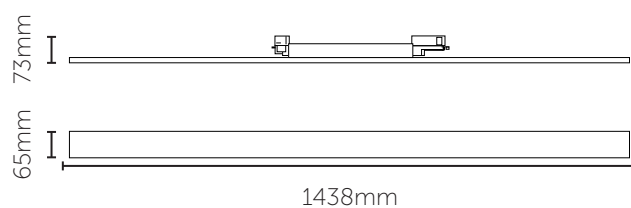

UNITRAQ

Stilren og praktisk lineær armatur til 3T-skinne. Armatur leveres med justerbart lysutbytte. Velg mellom 66W, 54W, 45W og 36W i armaturhuset for praktisk tilpassing til ditt prosjekt. Unitraq S1500 kan benyttes og tilpasses uten behov for unødvendig komplisert planlegging. Beregnet til bruk i butikk og kjøpesenter.

Farge	Lysstyrke	Fargetemperatur	Fargegjengivelse	Lysspredning	Effekt	Dimming	Levetid	El-nr.
Sort	Max 11,000, 170 LM/W	4000K	Ra>80	90°	66 W Max	Nei	50000t [L80B10] Ta25°C	32 009 40

RoHS

230V

IP
20

36W-45W
54W-66W