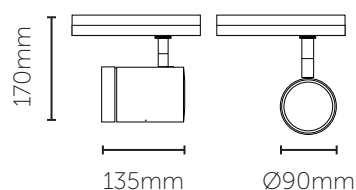

STREAM

Stream er en 3-Fase spot med integrert LED driver i armaturhuset. Noe som gir et slankt og moderne design. Den er utstyrt med Duolens, slik at du kan bytte til 24° linse dersom standard 50° spredning blir for mye. Ekstra linse følger med. Armaturen kan justeres alle veier og passer i de fleste 3T skinnesystem på markedet.