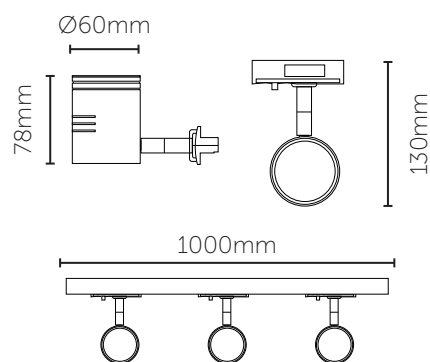

# Q-TRACK 3-SPOT

Spotskinne i moderne og tidløst design som leveres komplett med tilkobling, 1m skinne, 3 stk spotter og endestykke. Kan utvides med Q-Track skinnesystem etter eget ønske. En fleksibel og god løsning som kan tilpasses de fleste rom. Spotlight i pulverlakkert aluminium som kan flyttes rundt på skinne og tiltes alle veier. Utskiftbare GU10 LED lyskilder er inkludert.

\* Spesifikasjoner er per lyskilde.

RoHS

230V

IP 20

SELV

MacA2